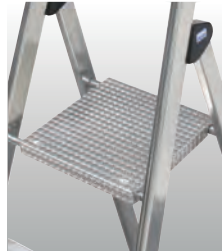

MONTO®

Stufen-Stehleiter Solido®

Robuste und langlebige Aluminium-Stehleiter mit hochfest verbördelten Stufen und extrem rutschhemmender Plattform.

- + Sicherheitsbügel mit integriertem Eimerhaken und Werkzeugaufnahme und Kabelhaltern
- + Hightech-Gelenkverbindungen mit stabilem Stahlkern
- + Extrem rutschhemmende Alu-Sicherheitsplattform durch Gerstenkorn-Profilierung
- + Hochfest verbördelte Stufen-/Holmverbindung
- + Neu entwickelte, große Fußkappen mit Weichteileinlage – stärker profiliert, rutschhemmend und bodenschonend durch größere und weichere Aufstellfläche

Stufenanzahl incl. Plattform			4	5	6	7	8
1	 A bis ca.	in m	2,85	3,05	3,30	3,50	3,70
	 B ca.	in m	0,85	1,05	1,30	1,50	1,70
2	 C ca.	in m	1,60	1,80	2,05	2,30	2,50
	 D ca.	in m	1,45	1,65	1,90	2,10	2,30
Produktgewicht ca.		in kg	4,4	5,2	6,0	7,0	8,0
	Breite (B) ca.	in m	0,46	0,48	0,51	0,53	0,55
	Tiefe (T) ca.	in m	0,13	0,13	0,13	0,13	0,13
	Länge (L) ca.	in m	1,60	1,85	2,10	2,30	2,55
Art.-No.			126634	126641	126658	126665	126672