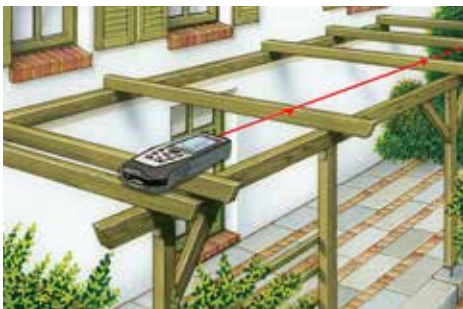

Laserliner

DistanceMaster Vision

Laser-Entfernungsmesser – mit Kamerafunktion

Rev18W17

- **Punktgenaues Messen mit Laserlicht** zur exakten Ermittlung von Längen
- **Kamerafunktion** mit 8-fachem Digitalzoom
- **Min/Max-Funktion** zur Bestimmung von diagonalen, waagerechten und senkrechten Strecken
- Die **Flächen- und Volumenfunktion** erlaubt das Erfassen von Raumgrößen z.B. zur Kalkulation von Materialmengen
- **Pythagoras-Messfunktion** und **Winkelfunktion**
- **360° Neigungssensor** zur Bestimmung der horizontalen und vertikalen Distanz
- Einfaches Bestimmen des Raumumfangs mit der **Additions- und Subtraktionsfunktion**
- Mit der **Wandflächenfunktion** werden Flächen mit identischer Höhe automatisch addiert. Die Höhe wird dazu einmalig gemessen.
- **Absteckfunktion** zum Abtragen von definierten Messlängen
- **Digitale Libelle** zur Ausrichtung des Messgerätes
- **Hohe Messgenauigkeit** bis 80 m: $\pm 2 \text{ mm}^*$
- **4 Messebenen umschaltbar:** vorne, Stativ, hinten und Pin
- 1/4" Stativanschluss
- Schnittstelle zur Ladung der NiMH-Akkus
- Beleuchtetes Farb-LC-Display
- Interner Messwertspeicher

* Bereichsspezifische Genauigkeiten siehe Bedienungsanleitung.
** bei max. 10.000 lux
*** In Verbindung mit 360° Neigungssensor

Viewfinder zum Anvisieren des Messbereichs

Klappbarer Pin für Messungen aus der Ecke