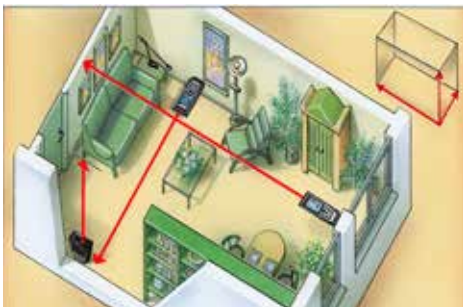

Laserliner

DistanceMaster Vision

Laser-Entfernungsmesser – mit Kamerafunktion

Rev18W17

- **Punktgenaues Messen mit Laserlicht** zur exakten Ermittlung von Längen
- **Kamerafunktion** mit 8-fachem Digitalzoom
- **Min/Max-Funktion** zur Bestimmung von diagonalen, waagerechten und senkrechten Strecken
- Die **Flächen- und Volumenfunktion** erlaubt das Erfassen von Raumgrößen z.B. zur Kalkulation von Materialmengen
- **Pythagoras-Messfunktion** und **Winkelfunktion**
- **360° Neigungssensor** zur Bestimmung der horizontalen und vertikalen Distanz
- Einfaches Bestimmen des Raumumfangs mit der **Additions- und Subtraktionsfunktion**
- Mit der **Wandflächenfunktion** werden Flächen mit identischer Höhe automatisch addiert. Die Höhe wird dazu einmalig gemessen.
- **Absteckfunktion** zum Abtragen von definierten Messlängen
- **Digitale Libelle** zur Ausrichtung des Messgerätes
- **Hohe Messgenauigkeit** bis 80 m: $\pm 2 \text{ mm}^*$
- **4 Messebenen umschaltbar:** vorne, Stativ, hinten und Pin
- 1/4" Stativanschluss
- Schnittstelle zur Ladung der NiMH-Akkus
- Beleuchtetes Farb-LC-Display
- Interner Messwertspeicher

* Bereichsspezifische Genauigkeiten siehe Bedienungsanleitung.
** bei max. 10.000 lux
*** In Verbindung mit 360° Neigungssensor

Viewfinder zum Anvisieren des Messbereichs

Klappbarer Pin für Messungen aus der Ecke