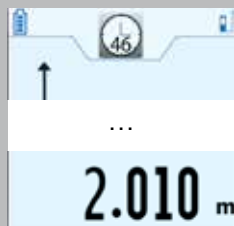

Laserliner

DistanceMaster Vision

Laser-Entfernungsmesser – mit Kamerafunktion

Rev18W17

- **Punktgenaues Messen mit Laserlicht** zur exakten Ermittlung von Längen
- **Kamerafunktion** mit 8-fachem Digitalzoom
- **Min/Max-Funktion** zur Bestimmung von diagonalen, waagerechten und senkrechten Strecken
- Die **Flächen- und Volumenfunktion** erlaubt das Erfassen von Raumgrößen z.B. zur Kalkulation von Materialmengen
- **Pythagoras-Messfunktion** und **Winkelfunktion**
- **360° Neigungssensor** zur Bestimmung der horizontalen und vertikalen Distanz
- Einfaches Bestimmen des Raumumfangs mit der **Additions- und Subtraktionsfunktion**
- Mit der **Wandflächenfunktion** werden Flächen mit identischer Höhe automatisch addiert. Die Höhe wird dazu einmalig gemessen.
- **Absteckfunktion** zum Abtragen von definierten Messlängen
- **Digitale Libelle** zur Ausrichtung des Messgerätes
- **Hohe Messgenauigkeit** bis 80 m: $\pm 2 \text{ mm}^*$
- **4 Messebenen umschaltbar:** vorne, Stativ, hinten und Pin
- 1/4" Stativanschluss
- Schnittstelle zur Ladung der NiMH-Akkus
- Beleuchtetes Farb-LC-Display
- Interner Messwertspeicher

TECHNISCHE DATEN

GENAUIGKEIT $\pm 2 \text{ mm}$ (typisch)*
MESSBEREICH max. 80 m **
MINIMALE REICHWEITE 0,05 m
LASER Klasse 2 < 1mW
LASERWELLENLÄNGE 635 nm
ARBEITSBEDINGUNGEN 0°C ... 40°C
LAGERBEDINGUNGEN -20°C ... 60°C
EINHEITEN (umschaltbar) m / ft / '"/ inch
FUNKTIONEN Distanzen, Dauermessung, Flächen, Volumen, Addition-, Subtraktionfunktion, Wandflächenfunktion, Winkelfunktion 1***, Pythagoras 1 + 2 + 3, digitale Libelle, 360° Neigungssensor, Absteckfunktion
STROMVERSORGUNG Akkus 3 x NiMH Typ AAA
ABMESSUNGEN (B x H x T) 59 x 136 x 29 mm
GEWICHT inkl. Akkus 172 g

* Bereichsspezifische Genauigkeiten siehe Bedienungsanleitung.
** bei max. 10.000 lux
*** In Verbindung mit 360° Neigungssensor

Viewfinder zum Anvisieren des Messbereichs

Klappbarer Pin für Messungen aus der Ecke